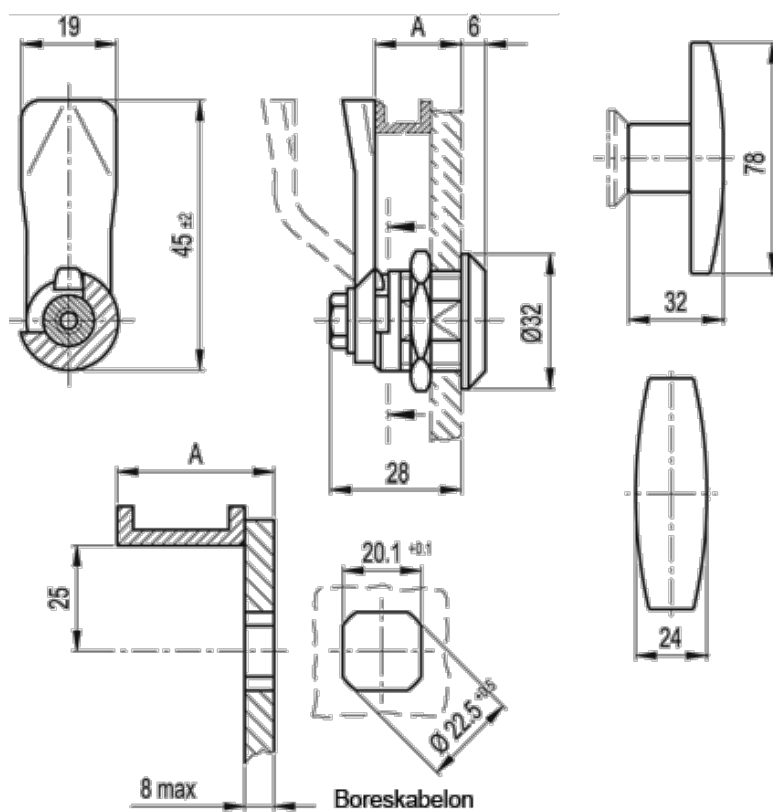

Varenummer: 20725030
Beskrivelse: E+G Låseelement
GN 115-ST-32

Mål

A = 32